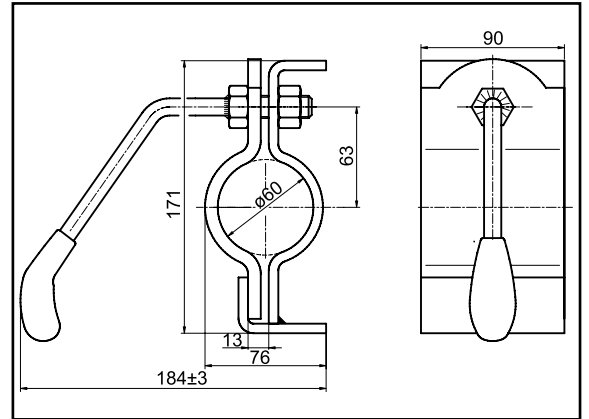

Típus	Függ. terh. kg (max.)	Cikkszám
LB 60	280	6F0109.001