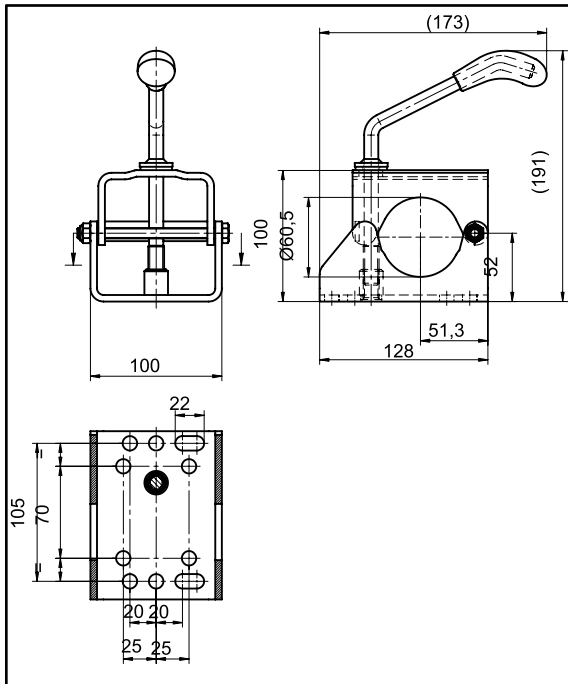

# LÁBBILINCS

LB 60

Típus	Függ. terh. kg (max.)	Cikkszám
LB 60	280	6F0109.001

LB 60 T1

Típus	Függ. terh. kg (max.)	Cikkszám
LB 60 T1	280	6F5047.001

LB 60 T2

Típus	Függ. terh. kg (max.)	Cikkszám
LB 60 T2	280	6F0010.001

## LÁBBILINCS

KLE 60

Típus	Függ. terh. kg (max.)	Cikkszám
KLE 60	250	6F0095.001

## LÁBBILINCS bordás csőhöz

LB H 48

Típus	Függ. terh. kg (max.)	Cikkszám
LB H 48	350	6F5052.001