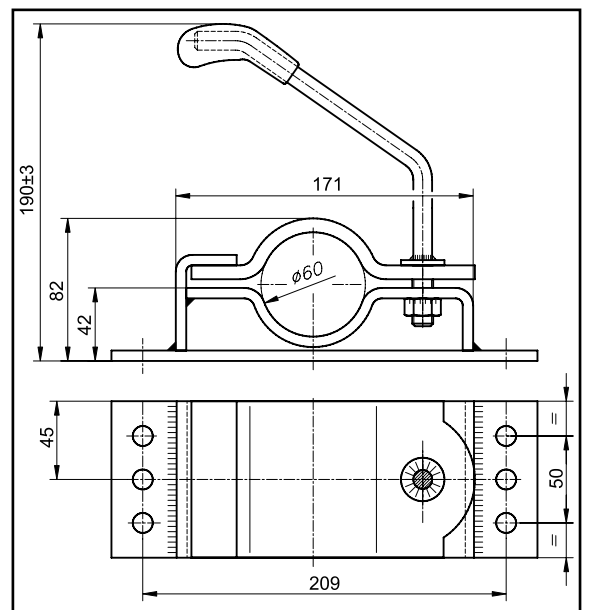

# LÁBBILINCS

LB 60

Típus	Függ. terh. kg (max.)	Cikkszám
LB 60	280	6F0109.001

LB 60 T1

Típus	Függ. terh. kg (max.)	Cikkszám
LB 60 T1	280	6F5047.001

LB 60 T2

Típus	Függ. terh. kg (max.)	Cikkszám
LB 60 T2	280	6F0010.001

## LÁBBILINCS

KLE 60

Típus	Függ. terh. kg (max.)	Cikkszám
KLE 60	250	6F0095.001

## LÁBBILINCS bordás csőhöz

LB H 48

Típus	Függ. terh. kg (max.)	Cikkszám
LB H 48	350	6F5052.001