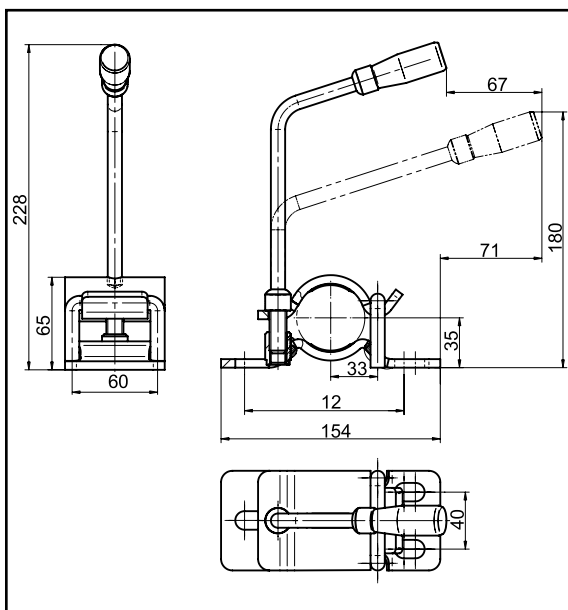

## LÁBBILINCS

KLE 60

Típus	Függ. terh. kg (max.)	Cikkszám
KLE 60	250	6F0095.001

## LÁBBILINCS bordás csőhöz

LB H 48

Típus	Függ. terh. kg (max.)	Cikkszám
LB H 48	350	6F5052.001