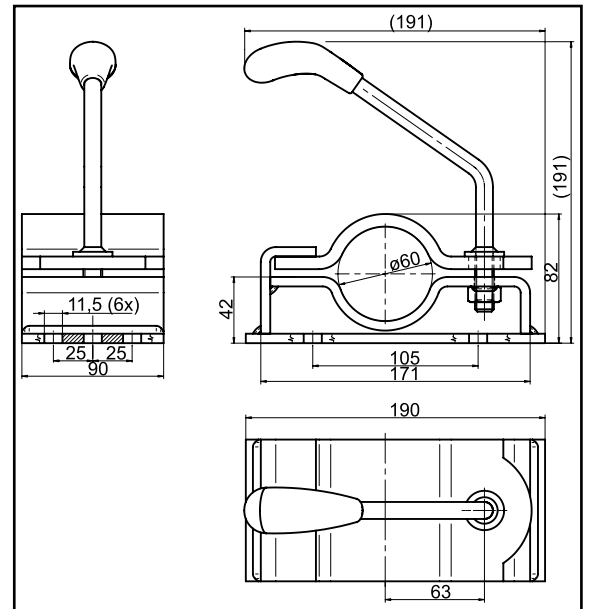

# LÁBBILINCS

LB 60

Típus	Függ. terh. kg (max.)	Cikkszám
LB 60	280	6F0109.001

LB 60 T1

Típus	Függ. terh. kg (max.)	Cikkszám
LB 60 T1	280	6F5047.001

LB 60 T2

Típus	Függ. terh. kg (max.)	Cikkszám
LB 60 T2	280	6F0010.001

## LÁBBILINCS bordás csőhöz

LB H 48

Típus	Függ. terh. kg (max.)	Cikkszám
LB H 48	350	6F5052.001