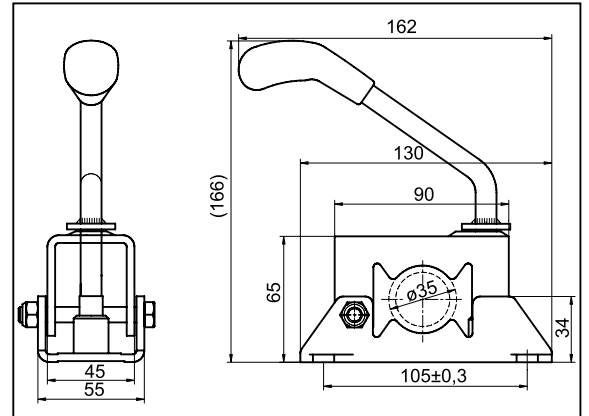

# LÁBBILINCS

LB 35

Típus	Függ. terh. kg (max.)	Cikkszám
LB 35	75	6F0036.001

LB 42

Típus	Függ. terh. kg (max.)	Cikkszám
LB 42	125	6F5151.001

LB 48

Típus	Függ. terh. kg (max.)	Cikkszám
LB 48	200	6X1097.001
LB 48	200	6X1097.103

## LÁBBILINCS

LB 48

Típus	Függ. terh. kg (max.)	Cikkszám
LB 48	200	6F5081.001

LBG 48

Típus	Függ. terh. kg (max.)	Cikkszám
LBG 48	250	6F5121.001

LBG 48

Típus	Függ. terh. kg (max.)	Cikkszám
LB 48	200	6F5013.001

## LÁBBILINCS

KLE 60

Típus	Függ. terh. kg (max.)	Cikkszám
KLE 60	250	6F0095.001

## LÁBBILINCS bordás csőhöz

LB H 48

Típus	Függ. terh. kg (max.)	Cikkszám
LB H 48	350	6F5052.001